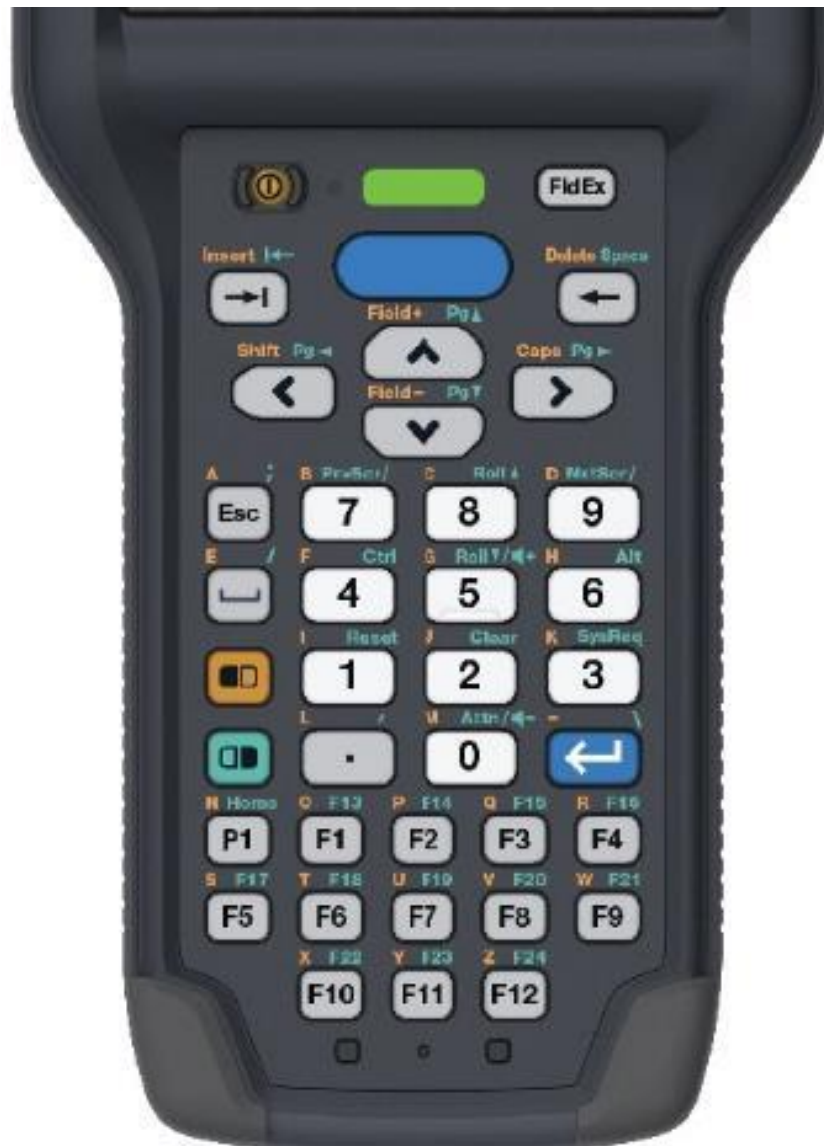

Übersicht Tastaturen

Honeywell CK65

51 Key (Alphanumerisch)

38 Key (Numerisch + F-Tasten)