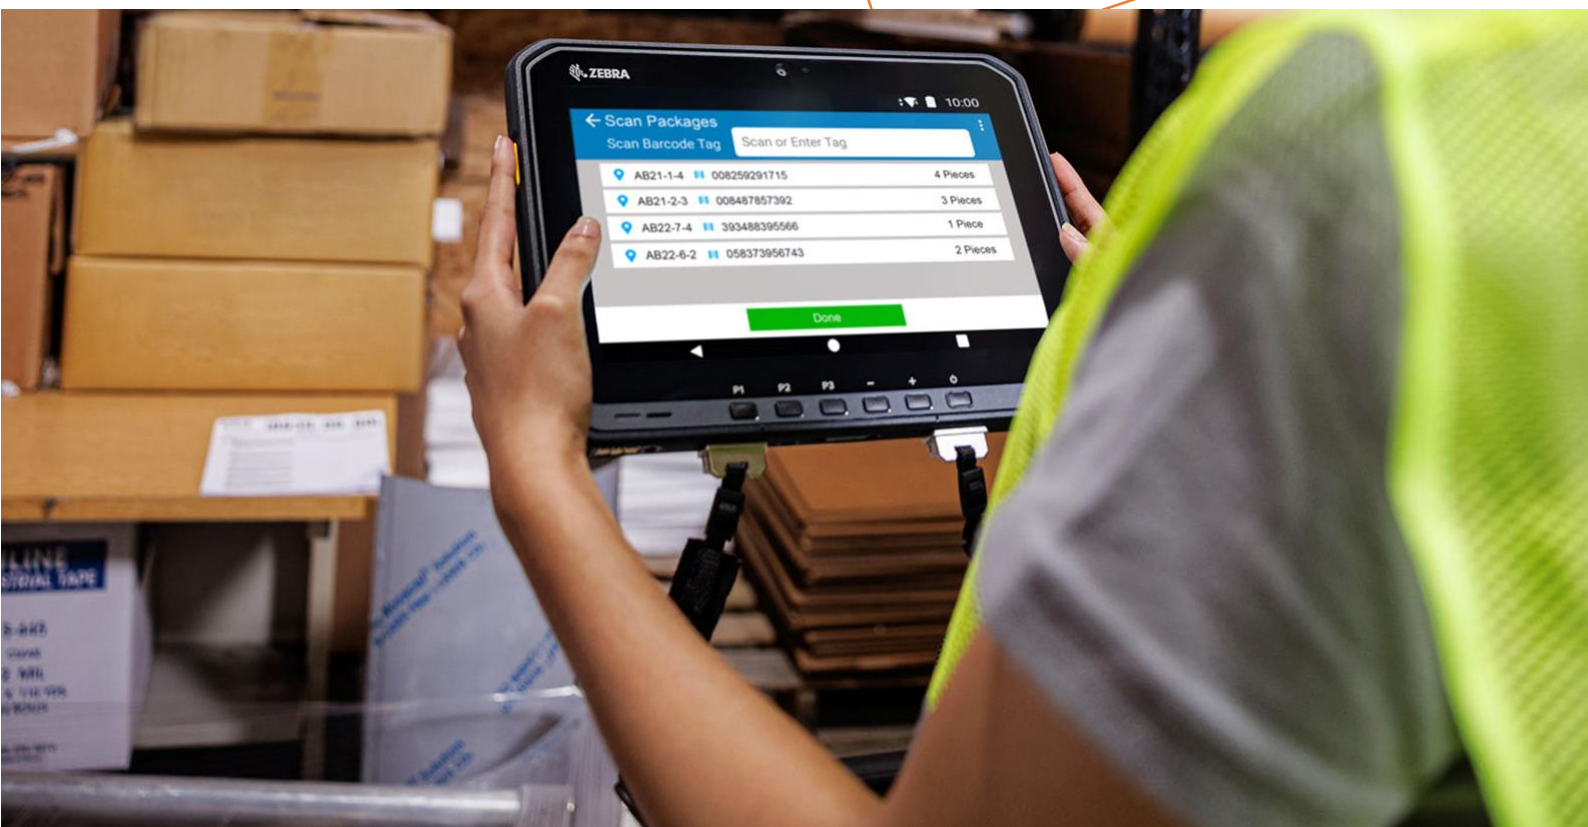

Zubehör Übersicht

Zebra ET60 / ET65

Alle Ihre mobilen Geräte zentral administrieren und verwalten?
Herstellerneutral, unabhängig vom Betriebssystem, per WLAN
oder LTE? Geräte automatisch einrichten, Software aufspielen
und aus der Ferne fernsteuern?
Wir haben die Lösung!

Office Dock

Fahrzeug Dock

2-fach Akku-Ladestation

Snap-On Keyboard, 78
Tasten, US / UK /
Französisch / Spanisch /
Deutsch) hintergrund-
beleuchtet

Warehouse Keyboard

Keyboard Bracket für
Festmontage

Standard Akku